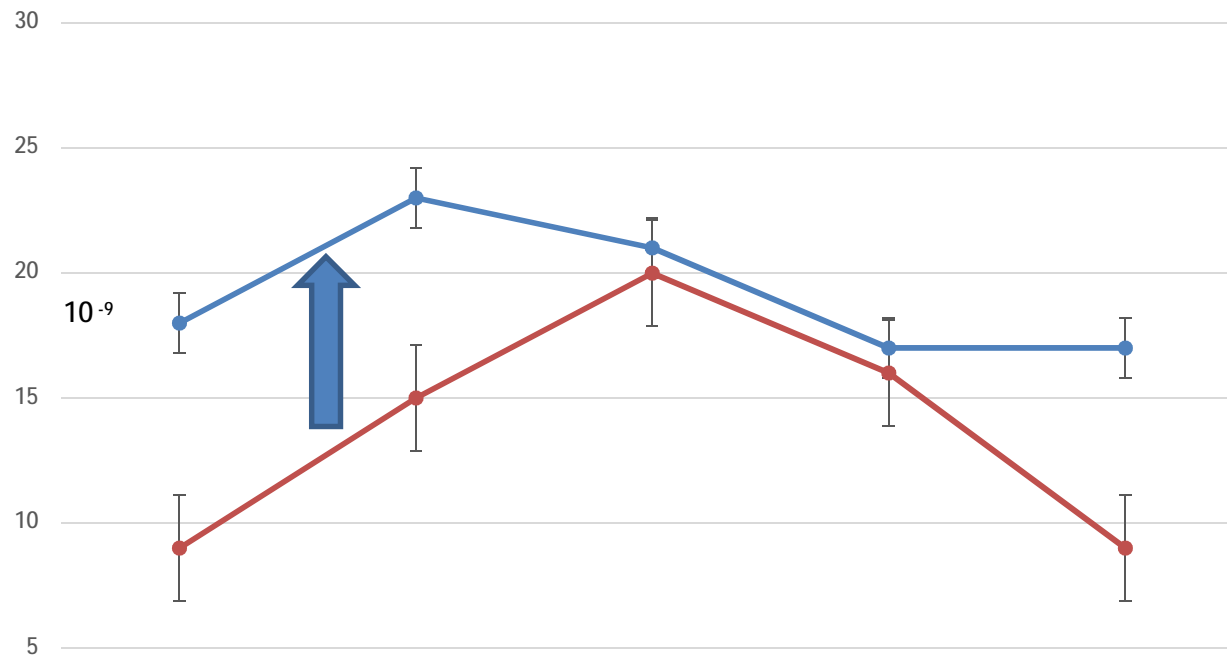

6010Q Drift 3 Yrs

	10:1	100:10	1K:100	10k:1k	13K:1K
● 16 18 16 2020	18	23	21	17	17
● 15 17 16 18 18	9	15	20	16	9